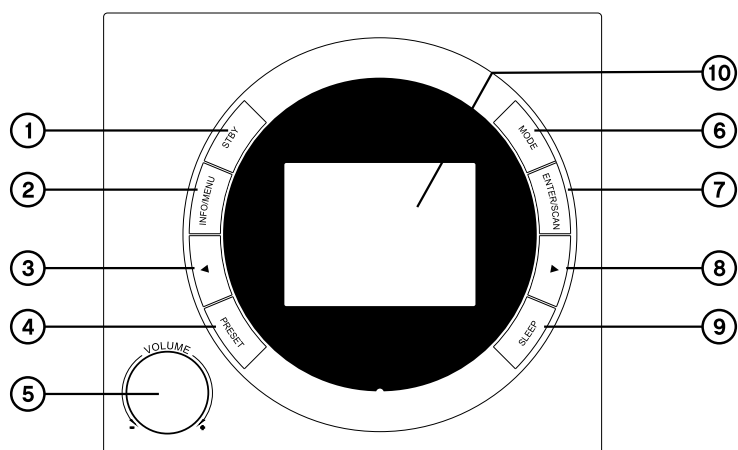

panel przedni

panel tylny

Wejścia/Wyjścia

1. przycisk **STBY (STANDBY)**
2. przycisk **INFO/MENU**
3. przycisk **PREVIOUS ◀**
4. przycisk **PRESET**
5. przycisk **VOLUME +/-**
6. przycisk **MODE**
7. przycisk **ENTER/SCAN**
8. przycisk **NEXT ▶**
9. przycisk **SLEEP**
10. Ekran wyświetlacza
11. Antena teleskopowa
12. Wejście zasilania DC: DC 9 V
13. Bass Reflex

Specyfikacja techniczna

- Tuner DAB+/FM/Bluetooth
- Zakres fal: FM i DAB+
- Częstotliwość radiowa FM: 87,5 do 108MHz
- Cyfrowa częstotliwość radiowa: od 174,928 do 239,200MHz
- Zakres częstotliwości: 2402MHz - 2480MHz
- Emitowana moc: 0,5mW
- Ekran z wyświetlaczem LCD: wyświetla nazwę stacji i tekst (RDS) nadawany przez stacje radiowe
- Pamięć na 60 stacji z automatycznego strojenia. Możliwość ręcznego zapamiętania do 20 ulubionych stacji.
- Moc dźwięku: 5W
- Antena teleskopowa
- Wersja Bluetooth: 4.2
- Zasięg Bluetooth: 7 metrów
- Zasilacz sieciowy
 - Model: FJ-SW126K0901 000DE
 - Wejście: 100-240V, 50/60Hz, 0,4A maks
 - Wyjście: 9V 1A
- Wymiary: 260 x 145 x 135mm
- Waga: 1.8 kg

kolor: czarny
EAN: 5907115003634
pakowanie: 4 szt.

5 907115 003634 >