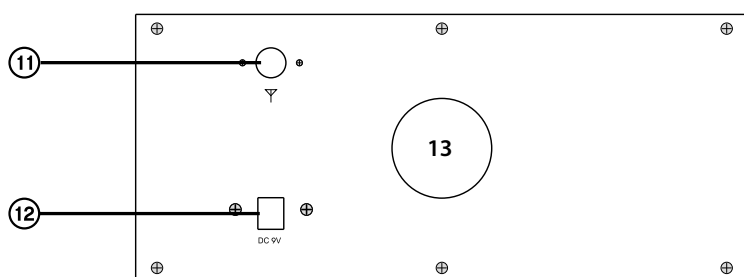

panel przedni

panel tylny

Wejścia/Wyjścia

1. przycisk **STBY (STANDBY)**
2. przycisk **INFO/MENU**
3. przycisk **PREVIOUS ◀**
4. przycisk **PRESET**
5. przycisk **VOLUME +/-**
6. przycisk **MODE**
7. przycisk **ENTER/SCAN**
8. przycisk **NEXT ▶**
9. przycisk **SLEEP**
10. Ekran wyświetlacza
11. Antena teleskopowa
12. Wejście zasilania DC: DC 9 V
13. Bass Reflex

Specyfikacja techniczna

- Tuner DAB+/FM/Bluetooth
- Zakres fal: FM i DAB+
- Częstotliwość radiowa FM: 87,5 do 108MHz
- Cyfrowa częstotliwość radiowa: od 174,928 do 239,200MHz
- Zakres częstotliwości: 2402MHz - 2480MHz
- Emitowana moc: 0,5mW
- Ekran z wyświetlaczem LCD: wyświetla nazwę stacji i tekst (RDS) nadawany przez stacje radiowe
- Pamięć na 60 stacji z automatycznego strojenia. Możliwość ręcznego zapamiętania do 20 ulubionych stacji.
- Moc dźwięku: 5W
- Antena teleskopowa
- Wersja Bluetooth: 4.2
- Zasięg Bluetooth: 7 metrów
- Zasilacz sieciowy
 - Model: FJ-SW126K0901 000DE
 - Wejście: 100-240V, 50/60Hz, 0,4A maks
 - Wyjście: 9V 1A
- Wymiary: 260 x 145 x 135mm
- Waga: 1.8 kg