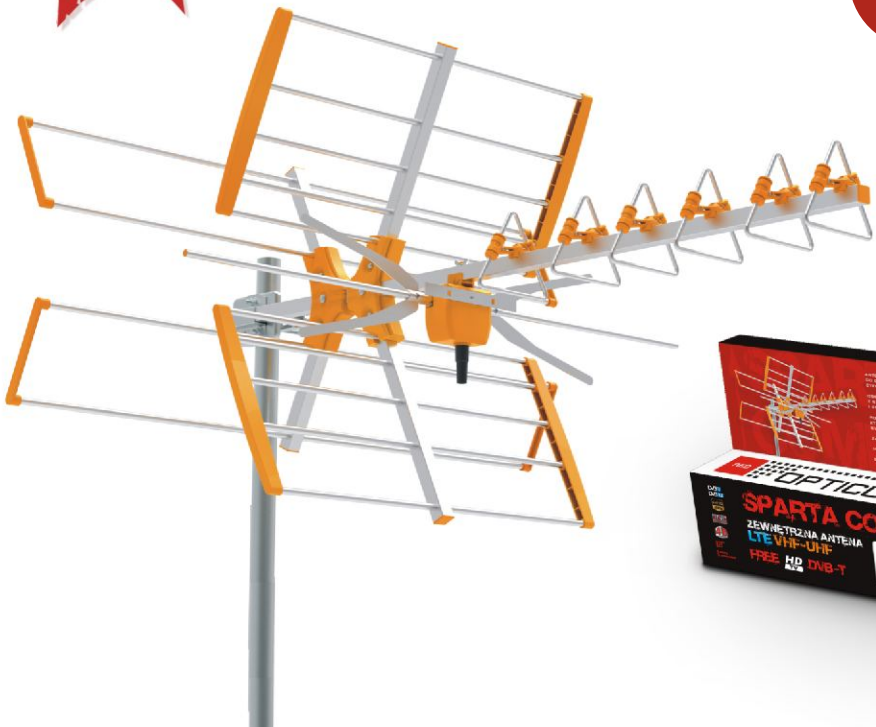

SPARTA COMBO

ZEWNETRZNA ANTENA
LTE VHF-UHF

GWARANCJA
24
MIESIACE

FREE **HD TV** DVB-T

ANTENA ZEWNETRZNA DO ODBIORU NAZIEMNEJ TELEWIZJI CYFROWEJ DVB-T

ODPORNA NA ZAKŁÓCENIA Z SIECI KOMÓRKOWYCH I BEZPRZEWODOWEGO INTERNETU

POSIADA WBUDOWANY FILTR LTE, KTÓRY ELIMINUJE ZAKŁÓCENIA SYGNAŁÓW LTE

ZABUDOWANY WODOSZCZELNY DIPOL

MONTAŻ - SYSTEM CLICK-CLACK

SPEŁNIA WYMAGANIA NORM EUROPEJSKICH

FIRMA	MODEL	KANAŁY	ILOŚĆ ELEMENTÓW	PASMO	ZYSK ENERGETYCZNY	WSPÓŁCZYNNIK PRZÓD/TYŁ	POLARYZACJA PIONOWA - POZIOMA	IMPEDANCJA	ZŁĄCZE	DLUGOŚĆ
AX TECHNOLOGY	SPARTA COMBO LTE VHF-UHF	VHF 5-12 UHF 21-60	9	VHF 174-230 Mhz UHF 470-790 Mhz	VHF 4-7 dB UHF 10-15 dB	VHF 7-11 dB UHF 15-20 dB	H38° V50°	75 Ω	F	1000 mm

ANTENA SPARTA COMBO LTE VHF-UHF POSIADA WBUDOWANY FILTR LTE, KTÓRY ELIMINUJE ZAKŁÓCENIA SYGNAŁÓW LTE ZAPEWNIJĄC NAJLEPSZĄ JAKOŚĆ ODBIORU TELEWIZJI NAZIEMNEJ

AX

TECHNOLOGY

Made in P.R.O.C.